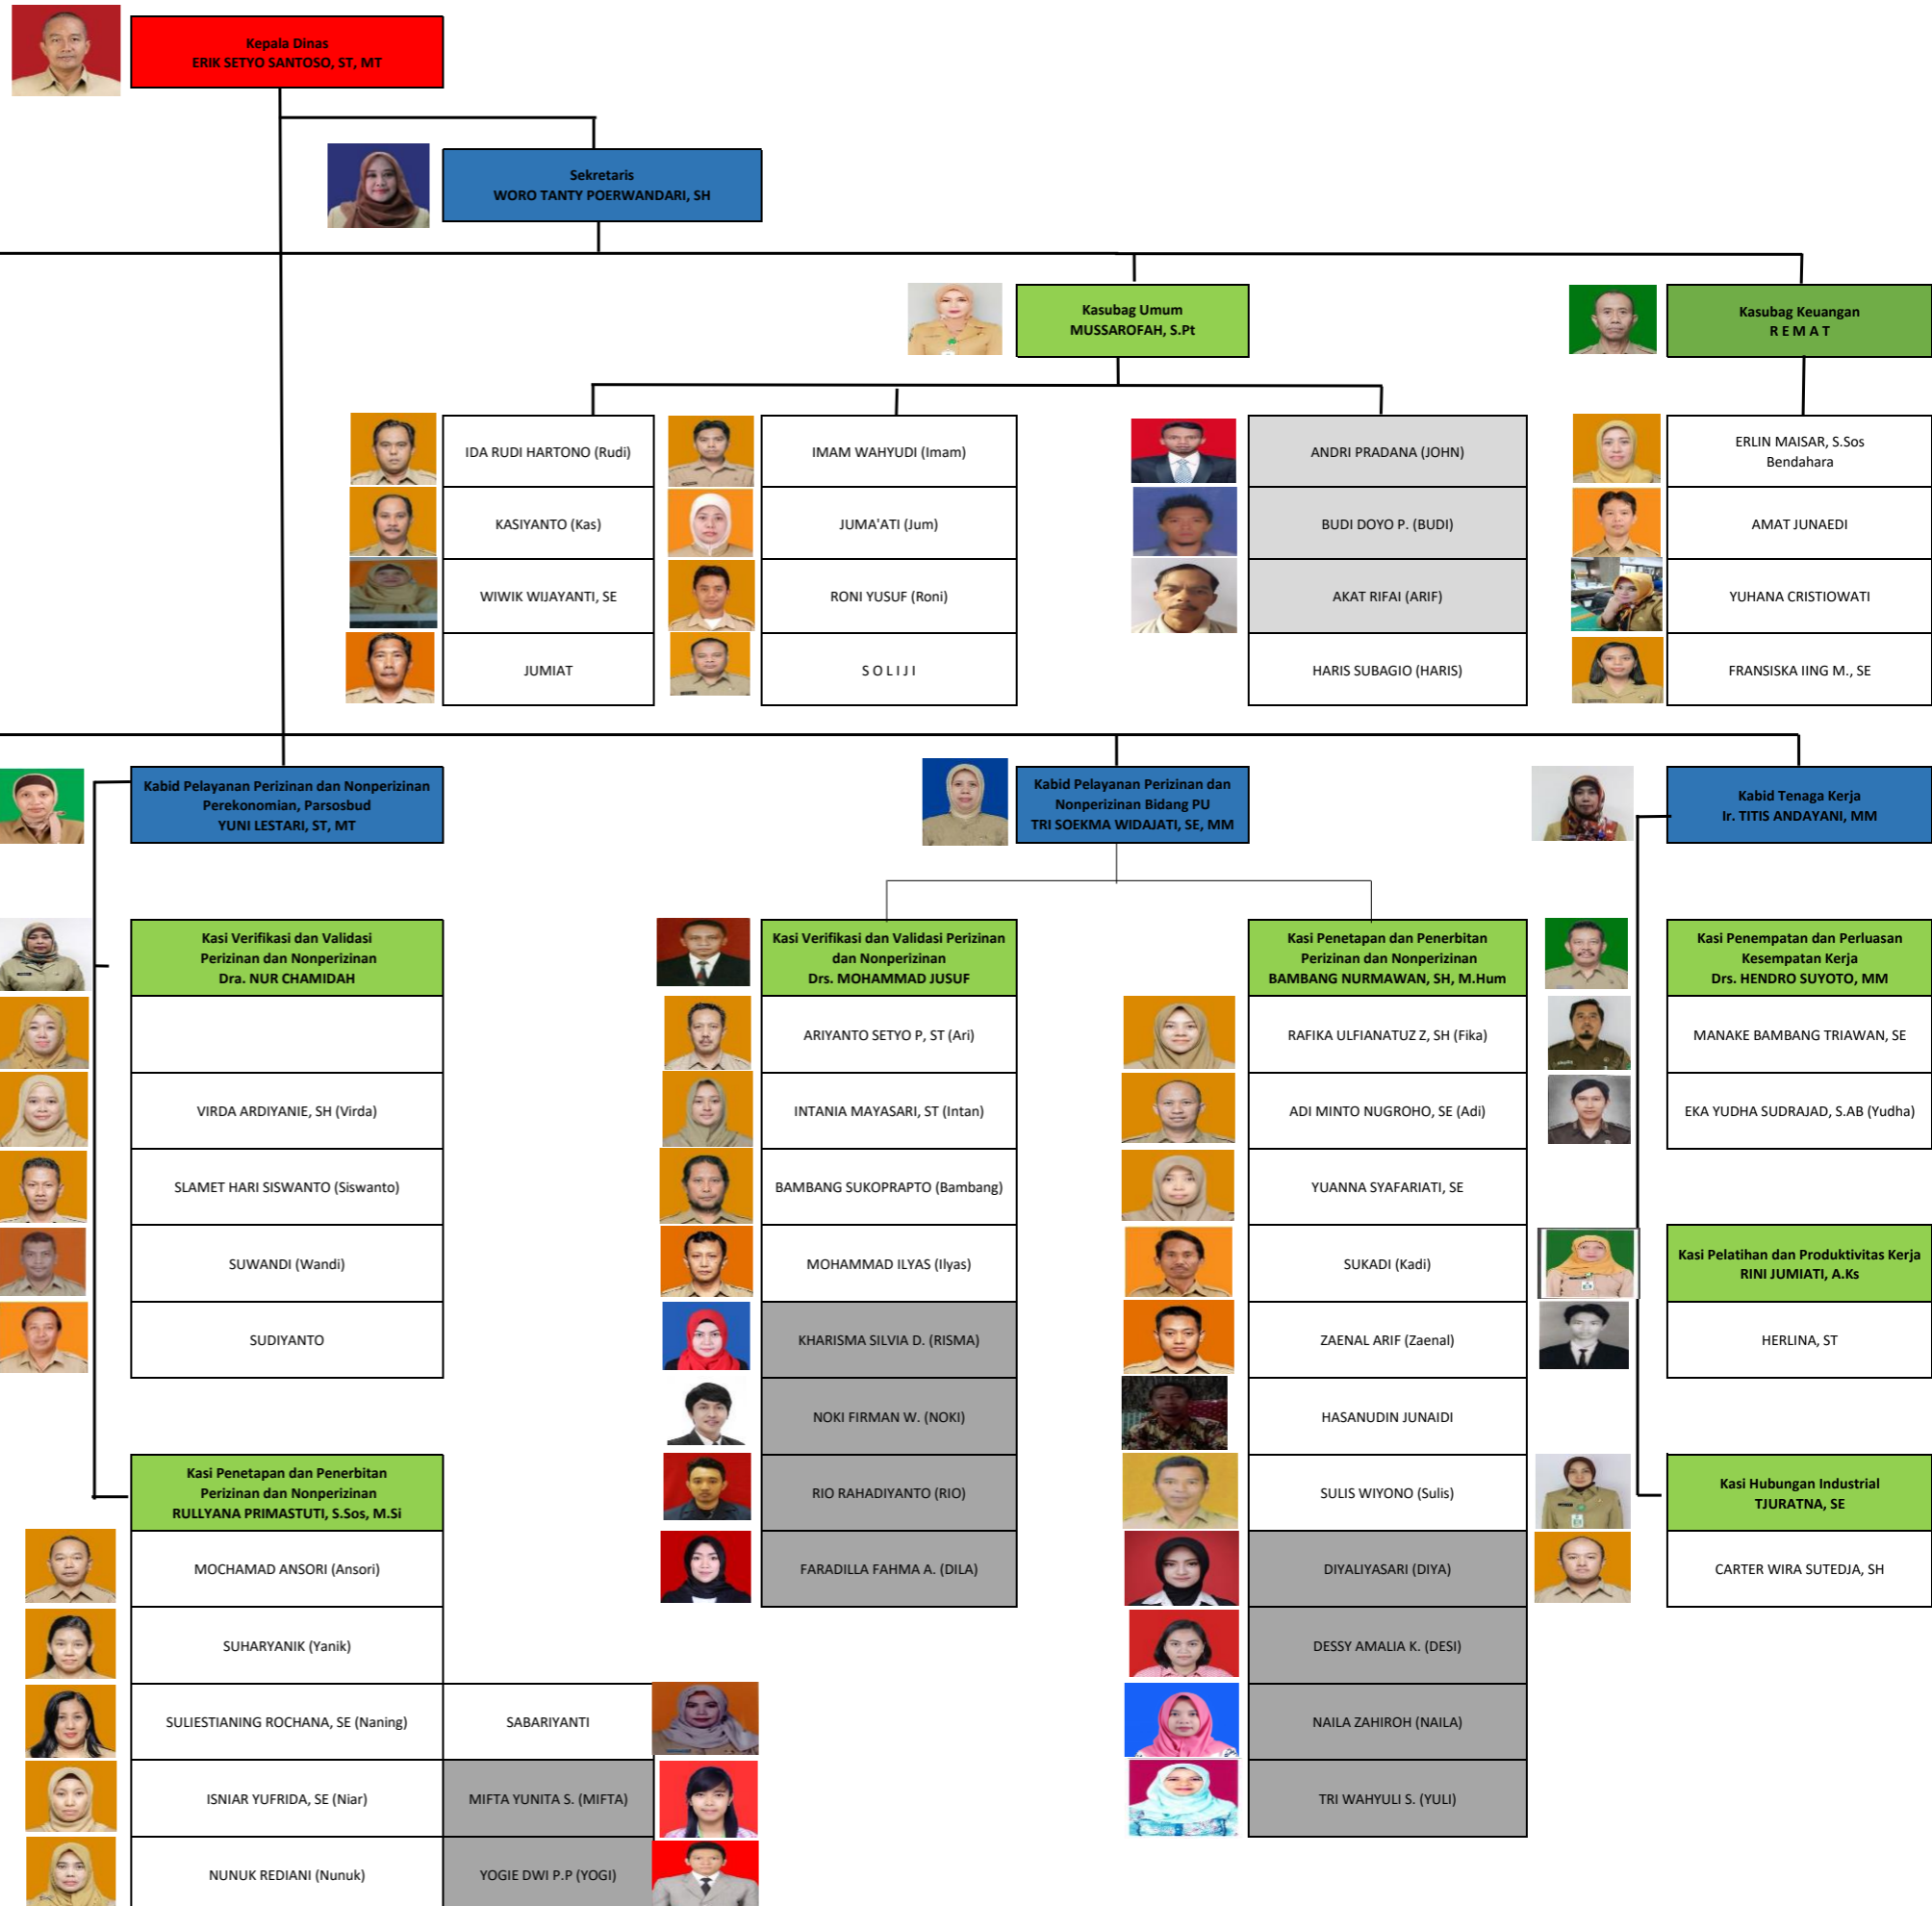

STRUKTUR ORGANISASI
DINAS TENAGA KERJA, PENANAMAN MODAL DAN PELAYANAN TERPADU SATU PINTU
KOTA MALANG

|