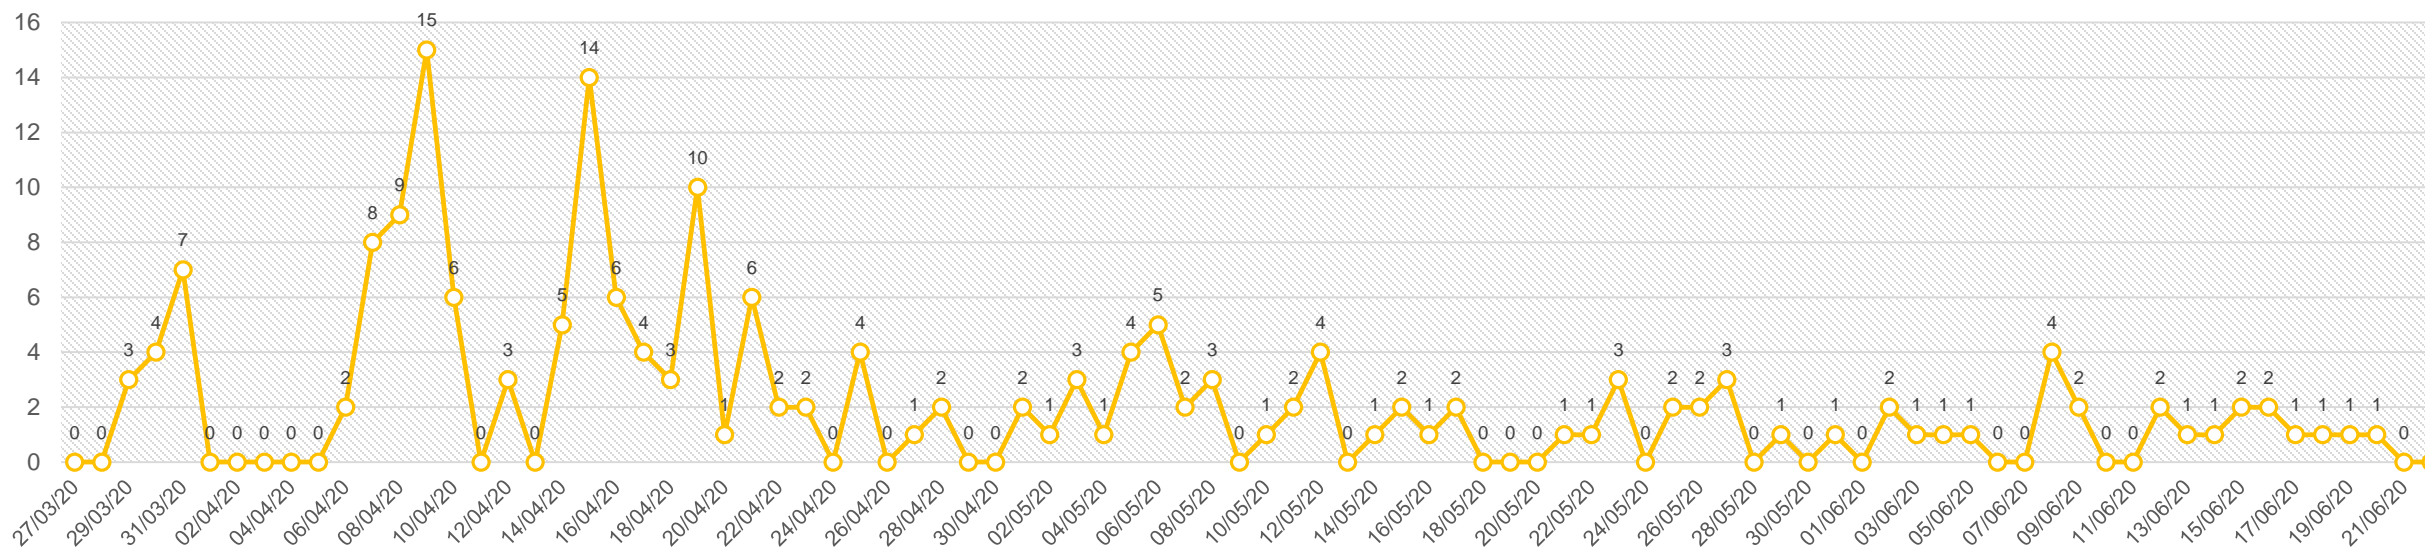

TREND PENAMBAHAN ODP - KECAMATAN KEDUNGKANDANG