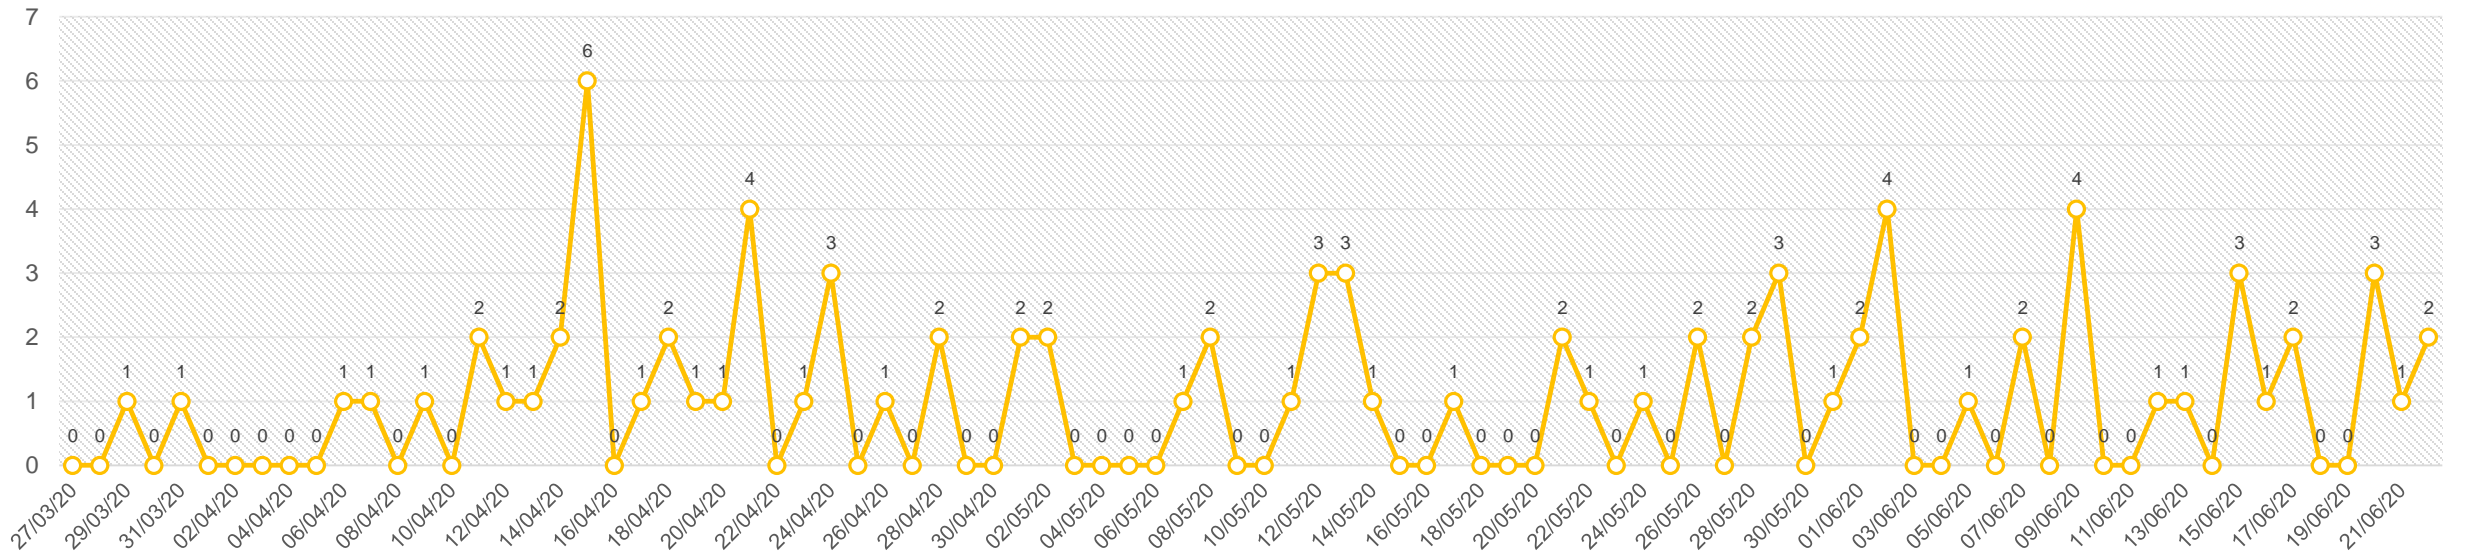

TREND PENAMBAHAN PDP - KECAMATAN KEDUNGKANDANG