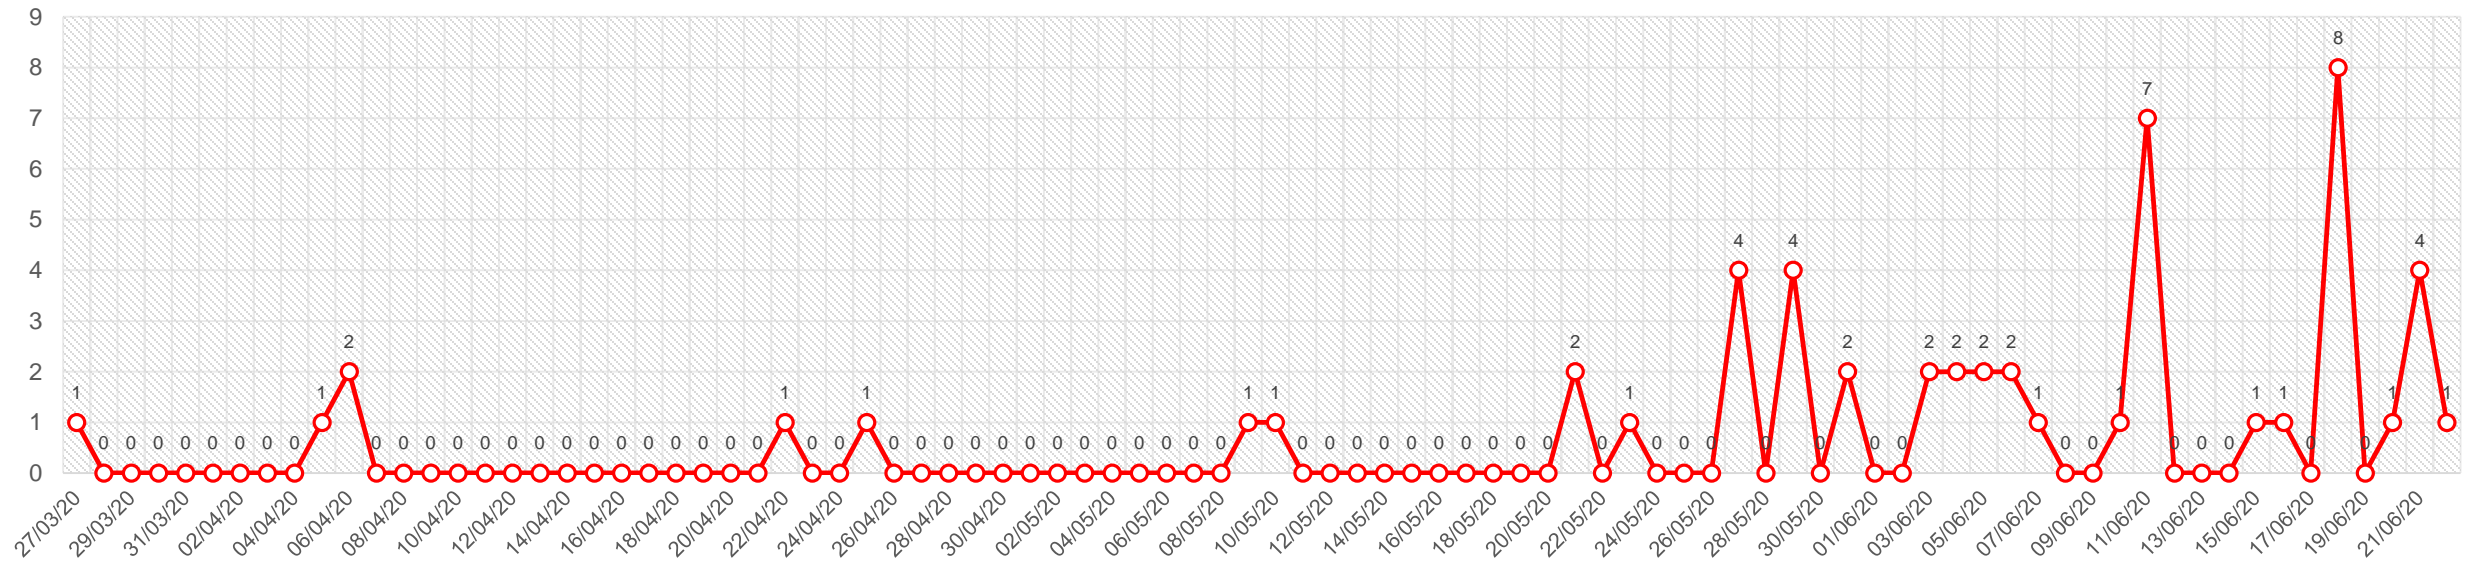

TREND PENAMBAHAN CONFIRM POSITIF - KECAMATAN BLIMBING