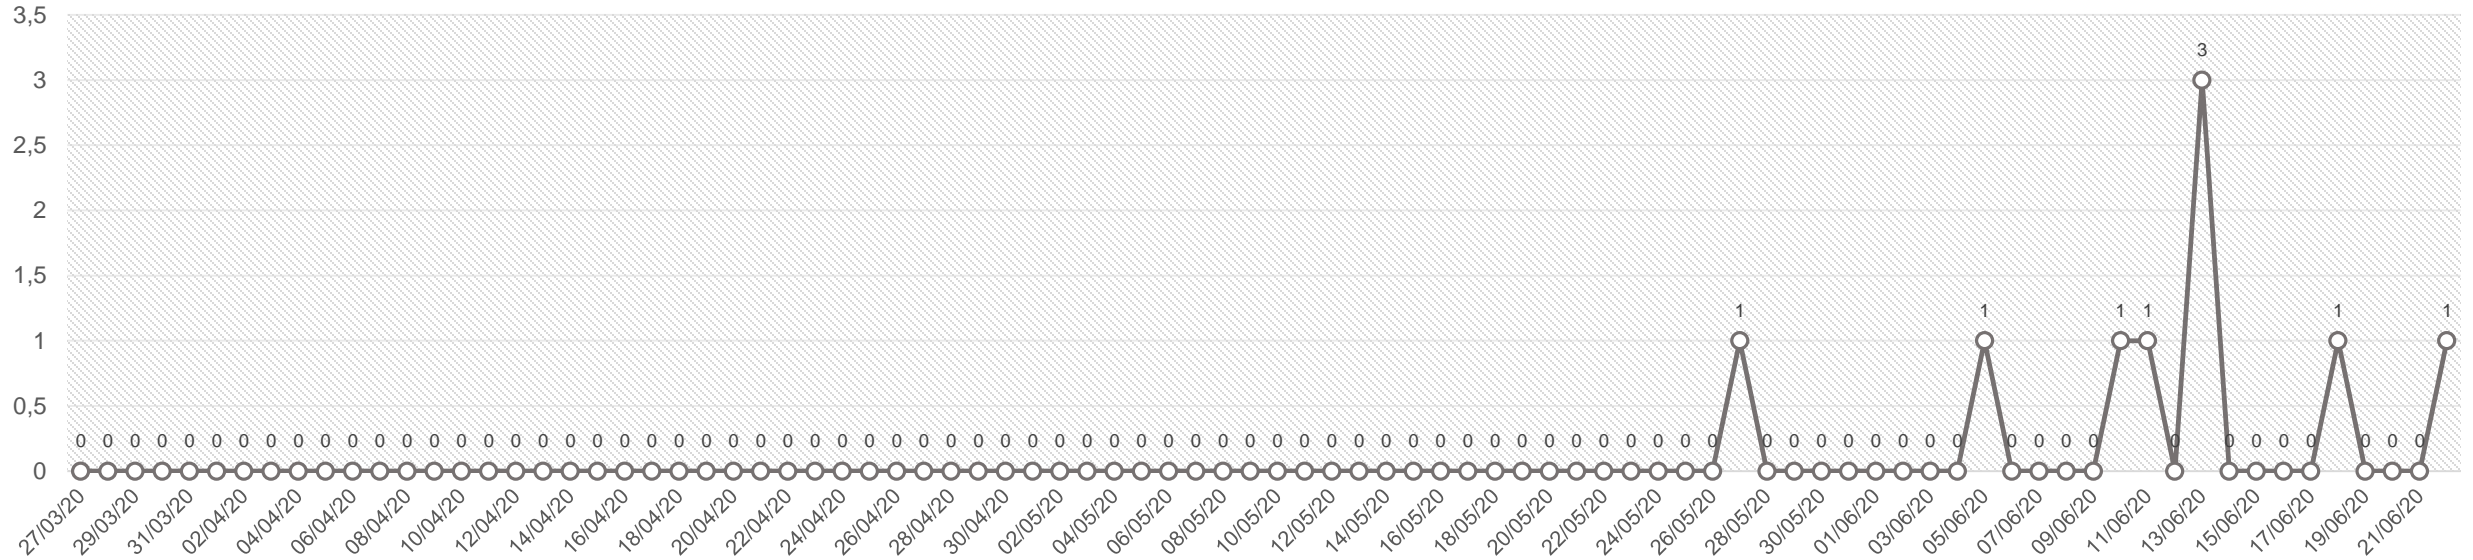

TREND PENAMBAHAN CONFIRM POSITIF - KECAMATAN SUKUN