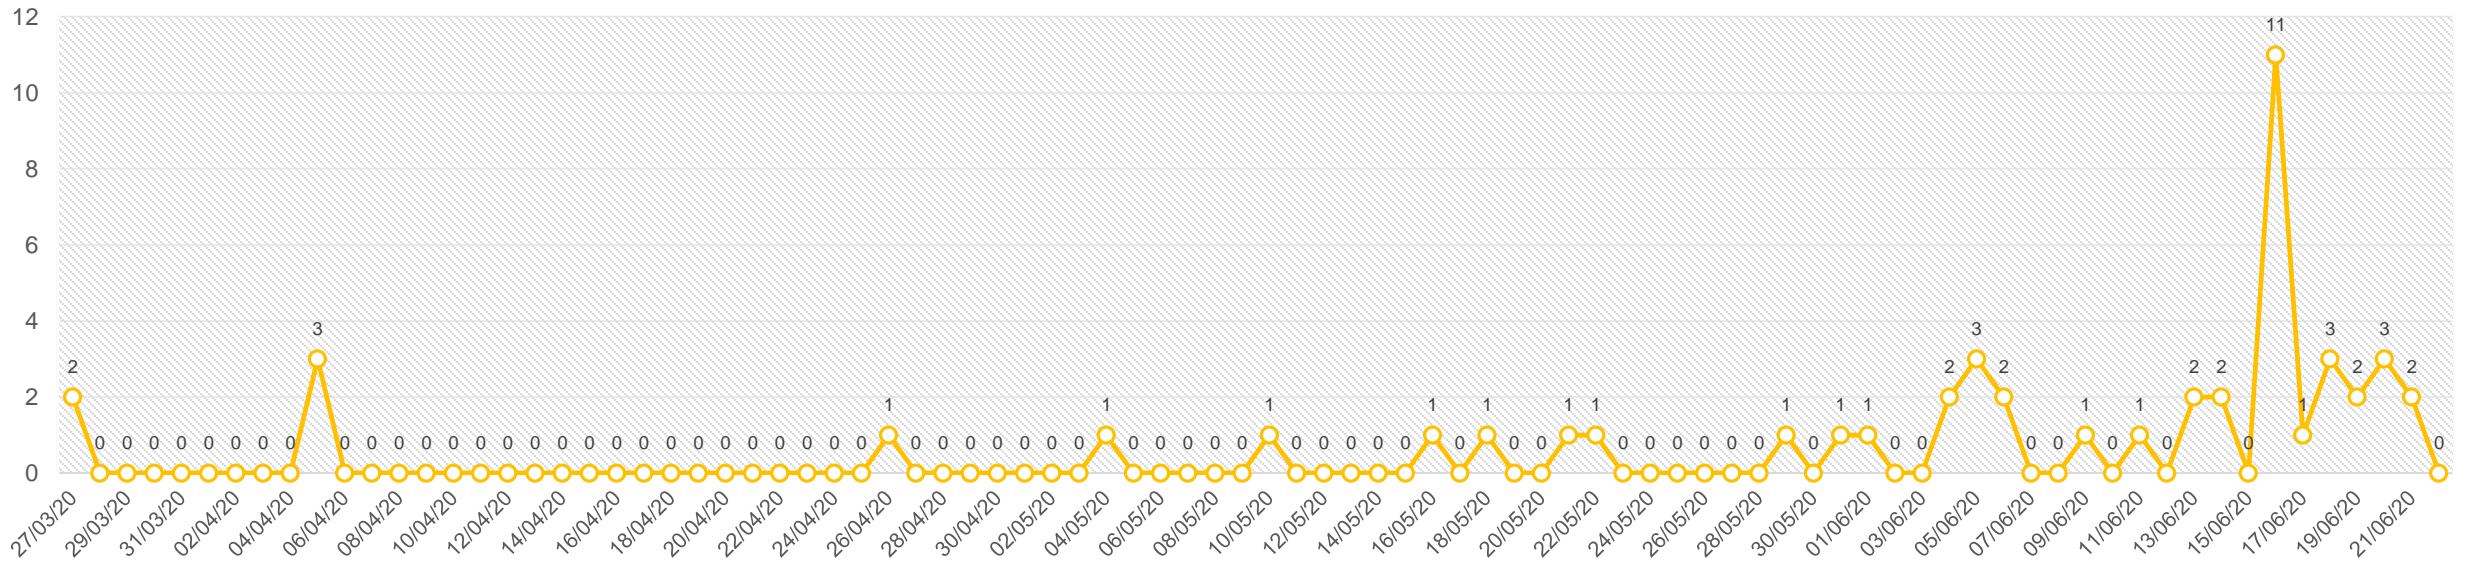

TREND PENAMBAHAN CONFIRM POSITIF - KECAMATAN KEDUNGKANDANG