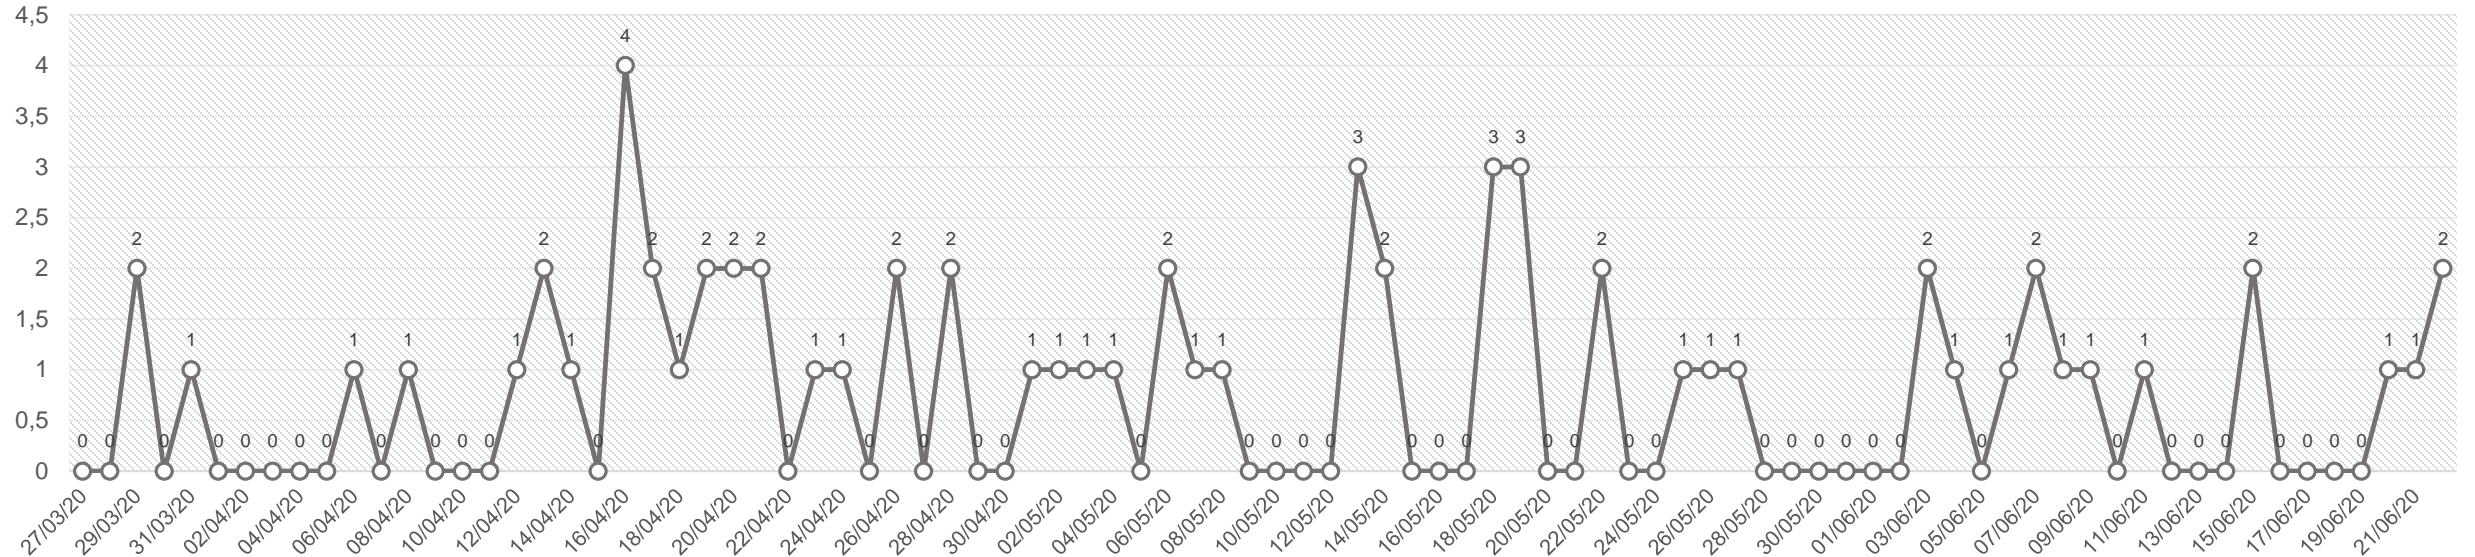

TREND PENAMBAHAN PDP - KECAMATAN SUKUN