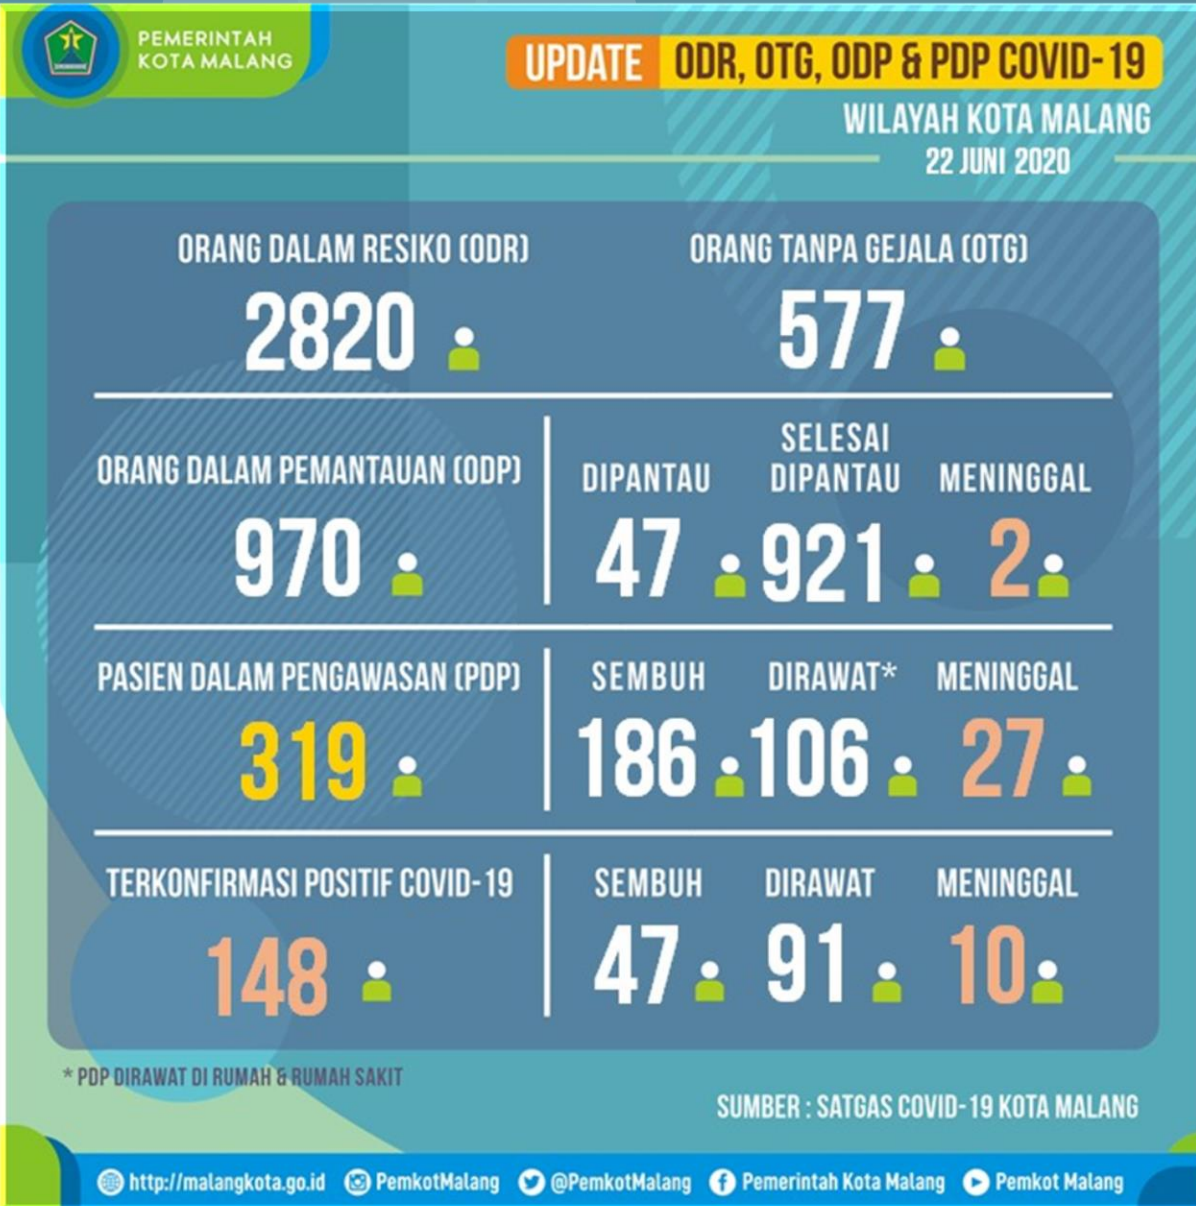

# **GRAFIK PERKEMBANGAN SEBARAN COVID – 19 KOTA MALANG**

sampai tanggal 22 Juni 2020

# INFOGRAFIS SEBARAN COVID 19 KOTA MALANG

Senin, 22 Juni 2020

## TREND PENAMBAHAN ODP - KECAMATAN KEDUNGKANDANG

## TREND PENAMBAHAN PDP - KECAMATAN KEDUNGKANDANG