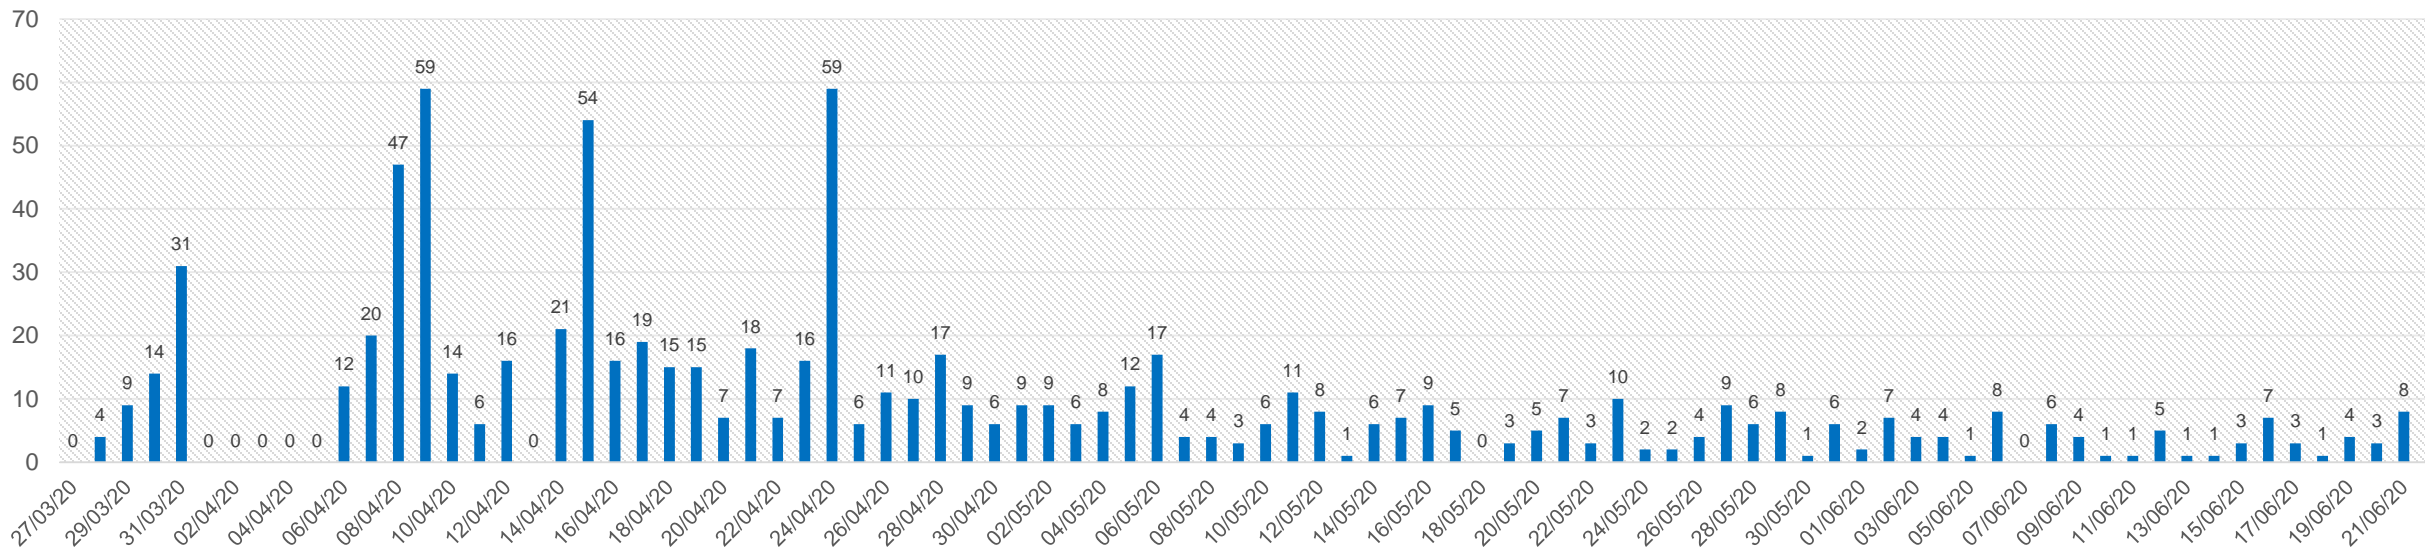

TREND PENAMBAHAN ODP - KOTA MALANG