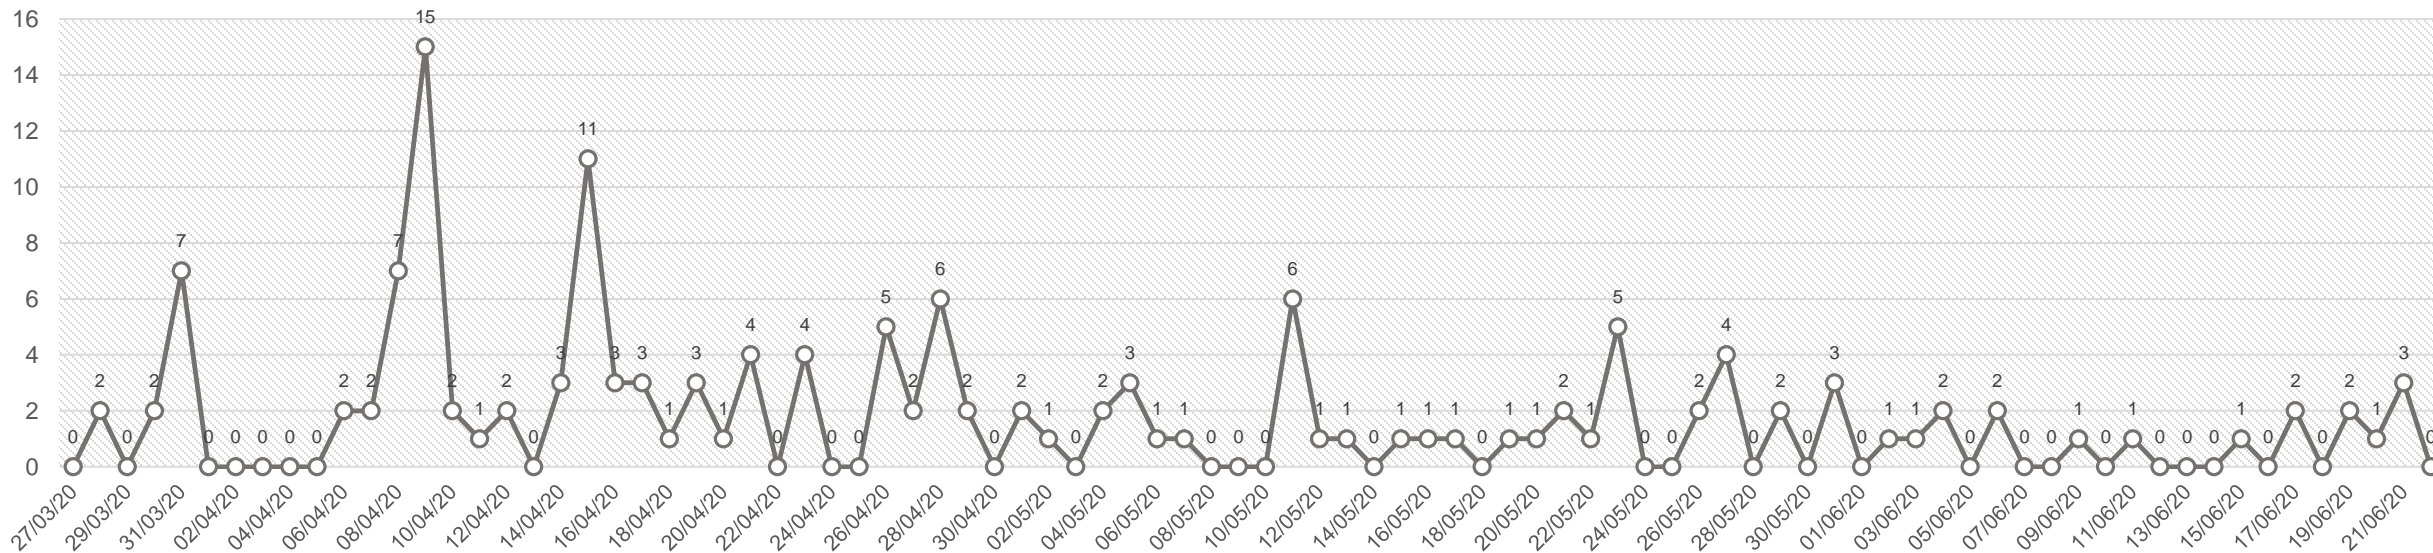

TREND PENAMBAHAN ODP - KECAMATAN SUKUN